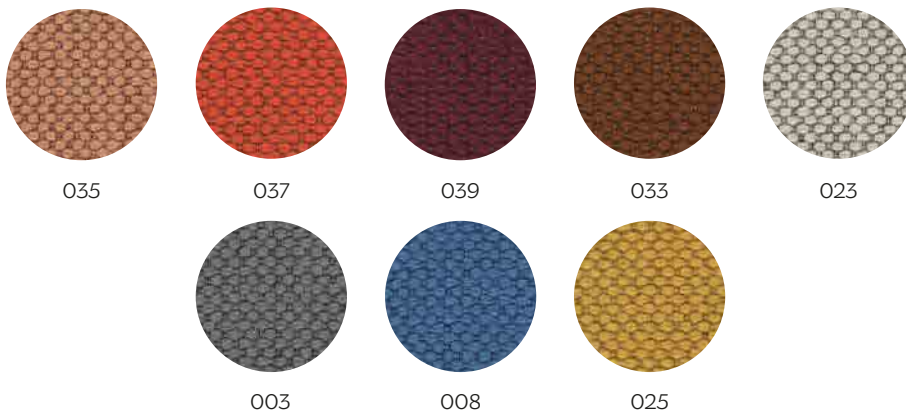

Nero
Black

Sponge

Grigio Chiaro
Light Grey

Blu
Blue

Azzurro
Light Blue

Verde
Green

Grigio Scuro
Dark Gray

Arancio
Orange

Nero
Black

Grigio
Grey

Azzurro
Light Blue

Blu Intenso
Intense Blue

Rosa
Pink

Barnum

Bianco
White

Mandorla
Almond

Sabbia
Sand

Foresta
Forest

Regal Velvet

Kvadrat - Melange Nap

Kvadrat - Maharam Merit

Kvadrat - Steelcut Trio 3

806

983

616

515

526

CAMBE | LEGS

Metallo | Iron

Grigio Seta
Silk Gray
RAL: 7044

Antracite
Anthracite
RAL: 7016

Albicocca
Apricot
NCS S2030 40R