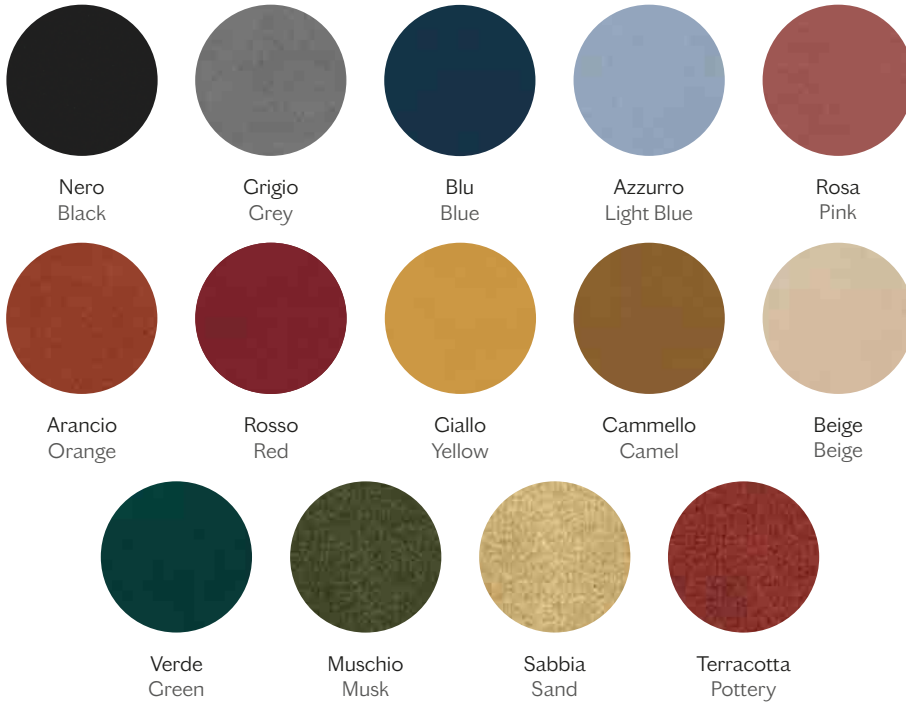

Regal Velvet