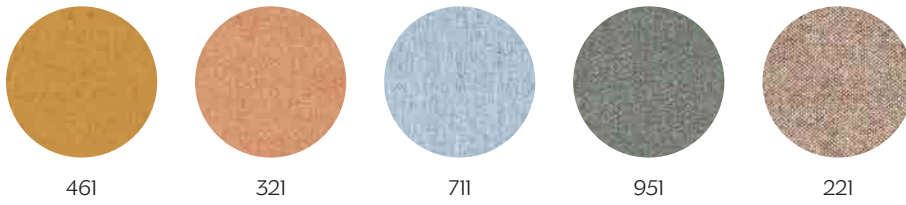

319

Econabuk

Nociola
Light Brown

Marrone
Brown

Seppia
Sepia

Grigio
Grey

Antracite
Anthracite

Bubble

Nero
Black

Grigio
Grey

Azzurro
Light Blue

Blu Intenso
Intense Blue

Rosa
Pink

Barnum

Bianco
White

Mandorla
Almond

Sabbia
Sand

Foresta
Forest

Regal Velvet

Kvadrat - Melange Nap

Kvadrat - Maharam Merit

Kvadrat - Steelcut Trio 3

806

983

616

515

526

CAMBE | LEGS

Metallo | Iron

Grigio Seta
Silk Gray
RAL: 7044

Antracite
Anthracite
RAL: 7016

Albicocca
Apricot
NCS S2030 40R